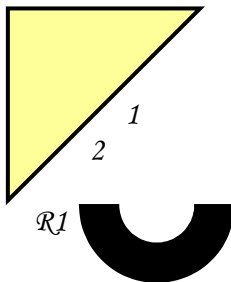

VIDABREVE

Duo instrumental guitare violoncelle

Fiche Technique

Musiciens:

Lola – Violoncelle

Marc – Guitare acoustique

Contact:

Lola : 06.95.52.44.24

lavidabrevemusique@gmail.com

<https://www.facebook.com/LaVidabrevemusique/>

Durée du set:

Pour 1h de set, nous jouons 11 morceaux,

Pour 45 minutes, nous jouons 8 morceaux,

Patch	Instrument	Micro
1	Cello	Fishman C-100 (apporté)
2	Cello	KM 184/Beta 58/Beta 57 selon ce qu'il y aura...
3	Guitare Folk sur l'éclisse	DPA 4099G col de cygne (apporté)
4	Guitare Nylon	Cordoba système Fishman plus changement DPA

Jardin

Cours

-Chaise

Violoncelle
Lola